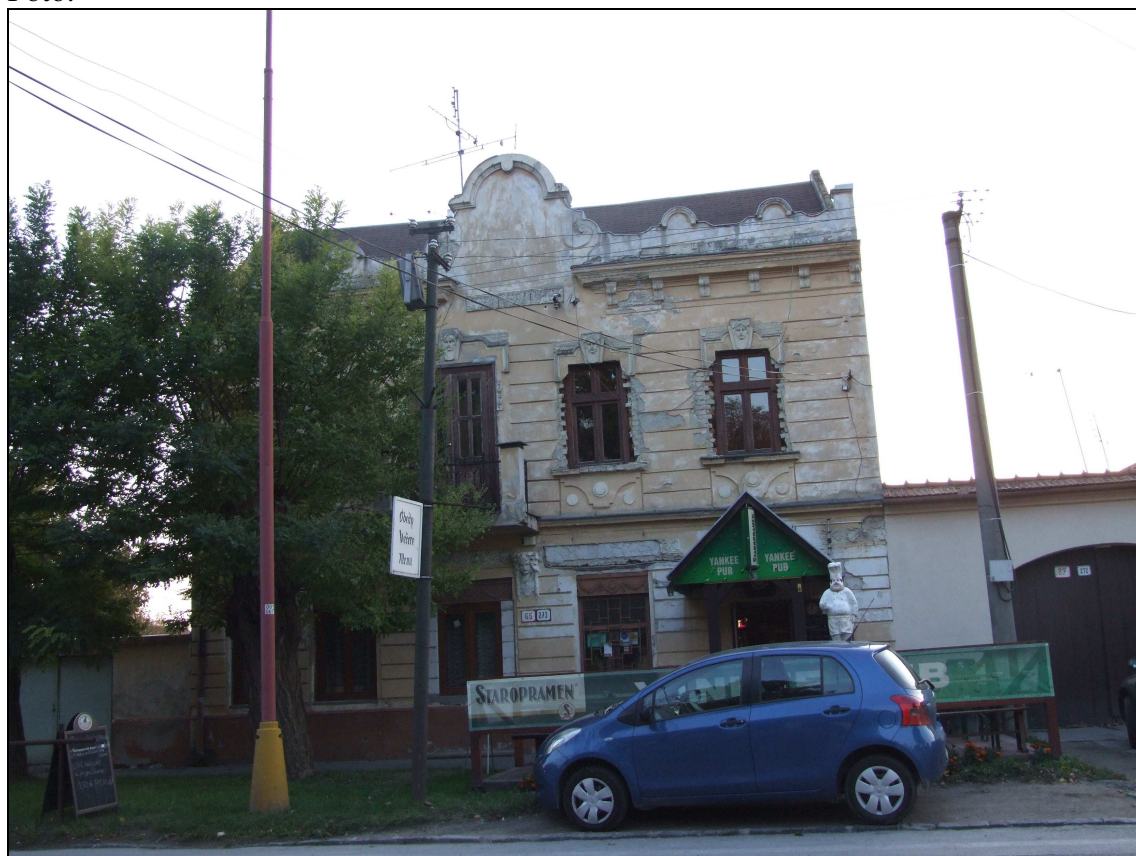

Mesto: Bratislava

Mestská časť: Bratislava - **Rusovce**

Adresa: Balkánska ul. č. 65

Adresa popisom: v radovej zástavbe Balkánskej ulice, na západnej strane

Typ pamätihodnosti: kategória 1A - hmotná nehnuteľná

Názov pamätihodnosti: **obytný dom**

Foto:

**Popis:**

Jeden z málo objektov obce so znakmi secesnej architektúry. Objekt je dvojpodlažný, plocha členená pásovou rustikou, okna poschodia majú šambránu hore v strede so ženským maskarónom. Fasádu ukončuje konzolová rímsa a atika v strede s polkruhovo ukončeným štítom.