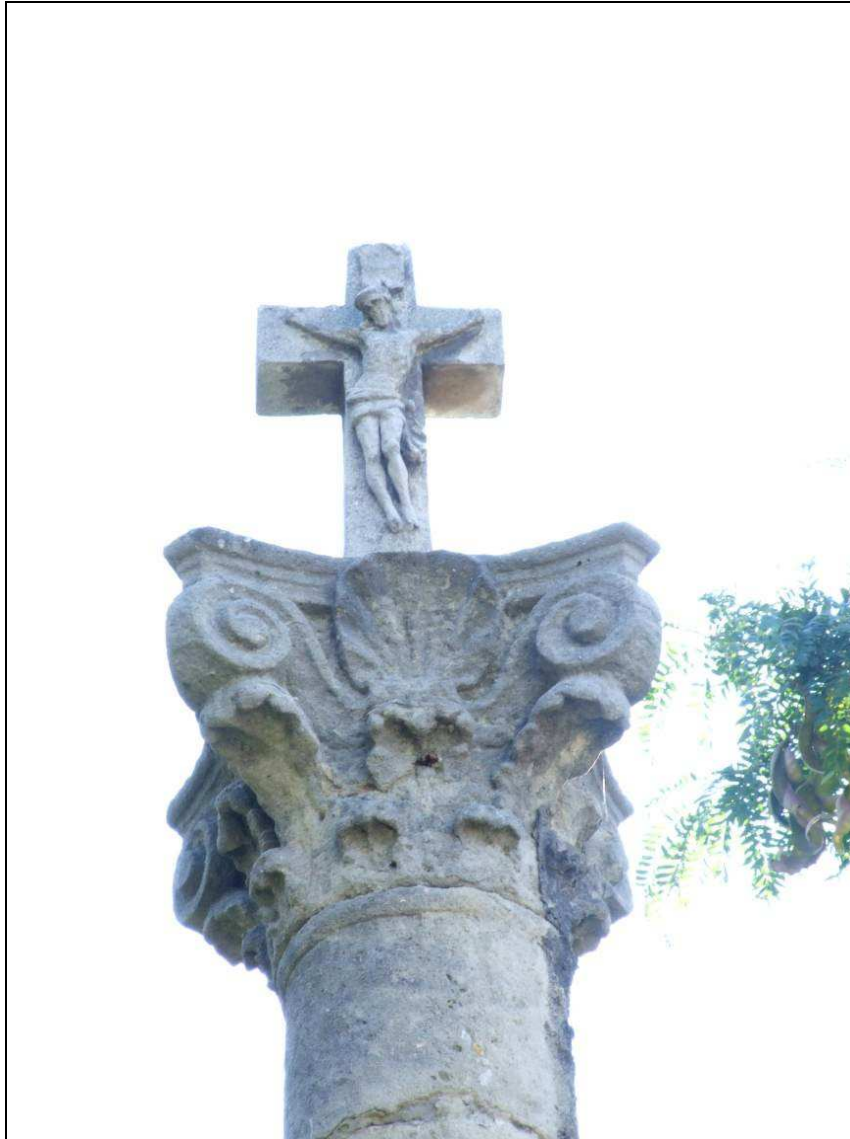

Socha Ukřižovaného