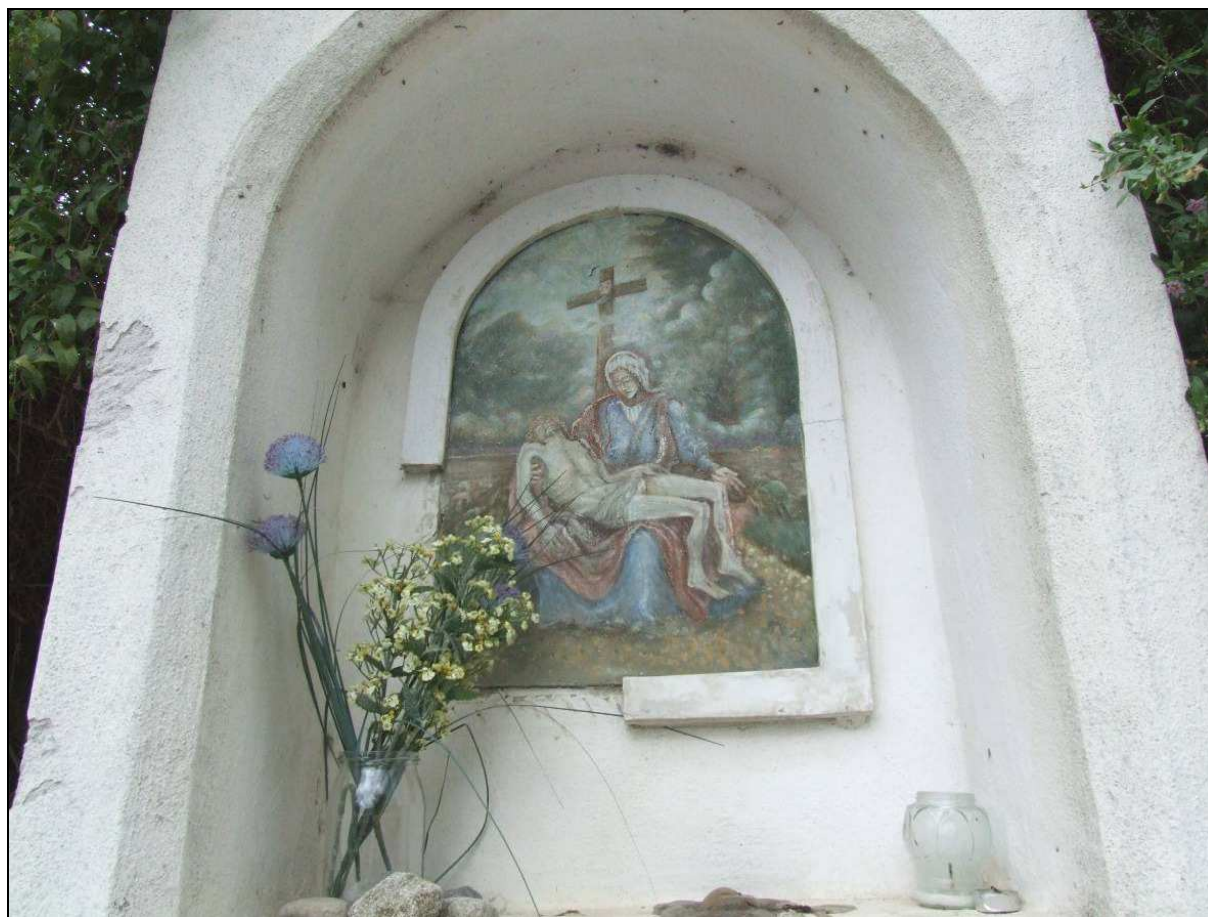

Popis:

Jednoduchá murovaná hranolová božia muka, pravdepodobne z 18. – 19. storočia. V hornej časti má niku, v ktorej je novodobý obraz Oplakávanie Krista. Ukončená je murovanou stanovou strieškou.

Literatúra a pramene:

Spracoval: PhDr. Z. Zvarová, MÚOP

Autor fotodokumentácie: Z. Zvarová

Dátum: 07/2008

Obraz Oplakávanie Krista